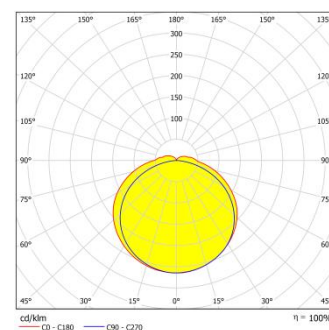

Рисунок 3 – Светораспределение светильника Geniled Лайнер 750 мм 21W 5000К.