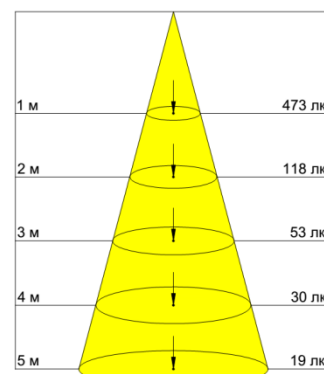

Примечание: не пригоден для использования совместно со стандартными регуляторами уровня яркости.

Комплект подвесного монтажа заказывается отдельно.

Рисунок 3 – Светораспределение светильника Geniled Лайнер 750 мм 21W 5000К.