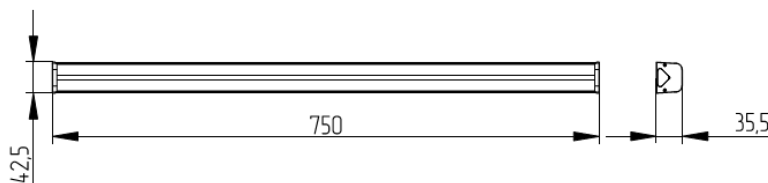

Рисунок 2 – Габаритные размеры светильника Geniled Лайнер 750 мм 21W 5000К.

Существенные преимущества светодиодного светильника Geniled Лайнер 750мм 21W 5000К:

- Высокий коэффициент мощности.
- Возможность создания модульных систем.
- Мгновенное включение (без задержки).
- Не содержит ртути и других вредных веществ, экологически безопасен (не требует специальной утилизации).
- Не требует сервисного обслуживания.
- Отсутствие шума и радиопомех при работе светильника.
- Высокая цветопередача и отсутствие мерцания.
- Отсутствие ультрафиолетового излучения.
- Долгий срок службы (более 50 000 часов).
- Гарантийный срок 3 года.

Примечание: не пригоден для использования совместно со стандартными регуляторами уровня яркости.

Комплект подвесного монтажа заказывается отдельно.