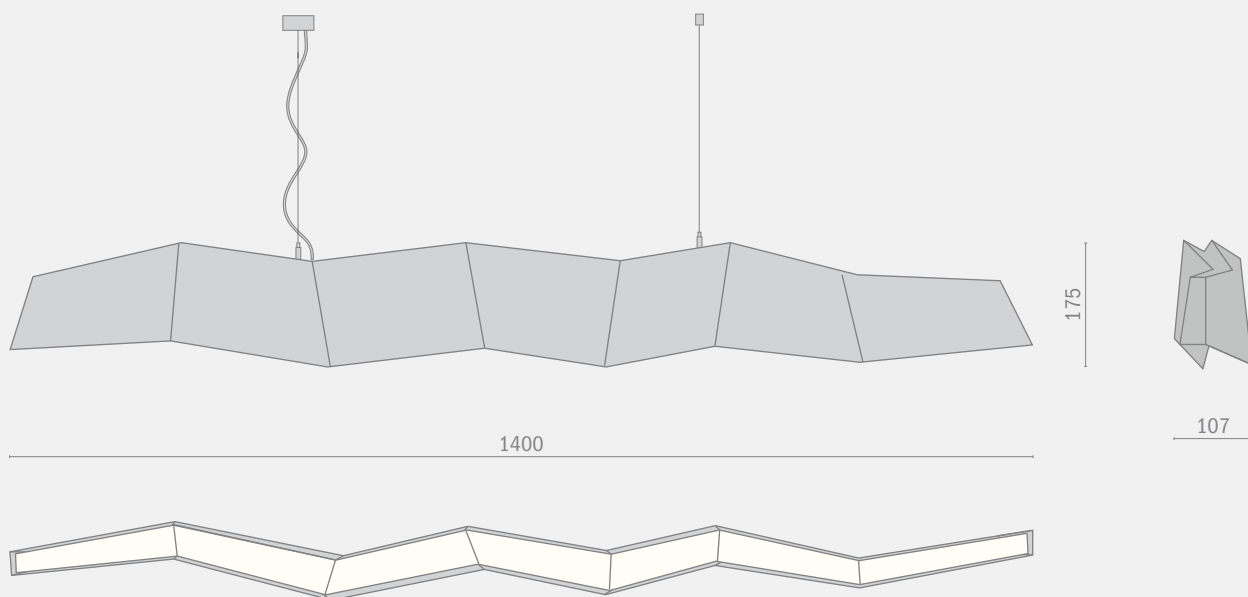

KRIVDA / BELOBELO®

дополнительно

МОДЕЛЬНЫЙ РЯД

Модель	Мощность, Вт	Габаритные размеры, мм	Световой поток, лм	Цветовая температура, К	Масса, кг	IP
KRIVDA P	33	1400x175x107	2800	3000	2,6	40

Окраска по RAL

Декорирование