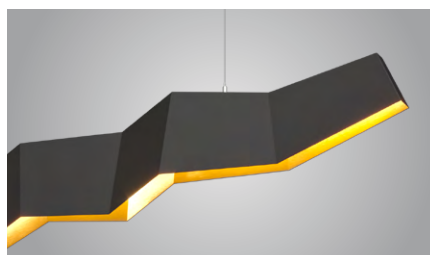

Декорирование