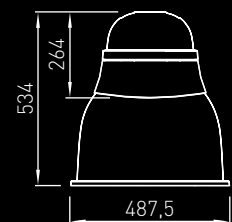

КРОНОС СИ
КРОНОС ДЕКО