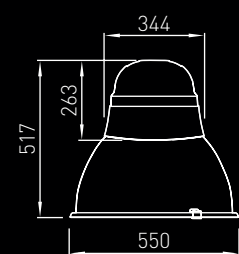

КРОНОС СИ КРОНОС ДЕКО КРОНОС САТ KRONOS C KRONOS DECO KRONOS SAT

КРОНОС САТ

Источник света: Металлогалогенная или натриевая лампа (не входит в комплект поставки)

ПРА: Индуктивный балласт. Входит в комплект

Материал корпуса: Литой алюминий

Отражатель: КРОНОС СИ и КРОНОС САТ - анодированный полированный алюминий, КРОНОС ДЕКО - прозрачный призматический поликарбонат

Рассеиватель: КРОНОС СИ и КРОНОС САТ - закаленное стекло, КРОНОС ДЕКО - прозрачный поликарбонат

Окраска: Цвет антрацит RAL 7039

Аксессуары: См. стр. 142

Код изделия	Мощность, Вт	Вес, кг
KRONOS C 250M(N)	250	10,19
KRONOS C 400M(N)	400	11,38
KRONOS C 250M PH	250	8,79
KRONOS C 400M PH	400	10,11
KRONOS DECO 250M(N)	250	8,97
KRONOS SAT 250M(N)	250	10,37
KRONOS SAT 400M(N)	400	11,56
KRONOS DECO 250M PH	250	7,57
KRONOS SAT 250M PH	250	8,97
KRONOS SAT 400M PH	400	10,29
Code	Power, W	Weight, kg

Код для заказа светильника состоит из кода изделия/диммирование (если есть).
Например: KRONOS C 250M