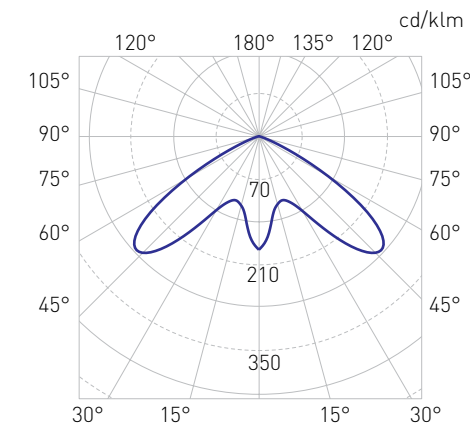

Окраска: Цвет антрацит RAL 7039

Аксессуары: См. стр. 142

КРОНОС СИ (IP65)

КРОНОС ДЕКО (IP40)

КРОНОС САТ (IP65)

Диаграмма направленности для KRONOS C 250M PH

Диаграмма направленности для KRONOS DECO 250M PH

Код изделия	Мощность, Вт	Вес, кг
KRONOS C 250M(N)	250	10,19
KRONOS C 400M(N)	400	11,38
KRONOS C 250M PH	250	8,79
KRONOS C 400M PH	400	10,11
KRONOS DECO 250M(N)	250	8,97
KRONOS SAT 250M(N)	250	10,37
KRONOS SAT 400M(N)	400	11,56
KRONOS DECO 250M PH	250	7,57
KRONOS SAT 250M PH	250	8,97
KRONOS SAT 400M PH	400	10,29
Code	Power, W	Weight, kg