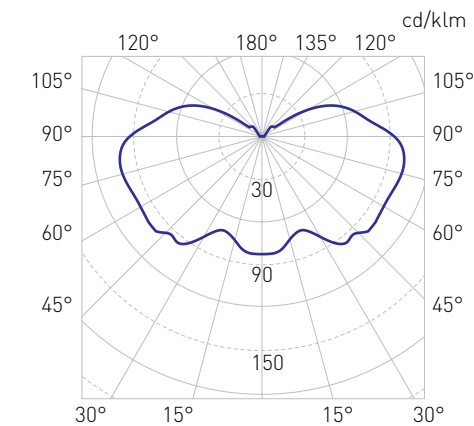

Окраска: Цвет антрацит RAL 7039

Аксессуары: См. стр. 142

КРОНОС СИ (IP65)

КРОНОС ДЕКО (IP40)

КРОНОС САТ (IP65)

Диаграмма направленности для KRONOS C 250M PH

Диаграмма направленности для KRONOS DECO 250M PH

Код изделия	Мощность, Вт	Вес, кг
KRONOS C 250M(N)	250	10,19
KRONOS C 400M(N)	400	11,38
KRONOS C 250M PH	250	8,79
KRONOS C 400M PH	400	10,11
KRONOS DECO 250M(N)	250	8,97
KRONOS SAT 250M(N)	250	10,37
KRONOS SAT 400M(N)	400	11,56
KRONOS DECO 250M PH	250	7,57
KRONOS SAT 250M PH	250	8,97
KRONOS SAT 400M PH	400	10,29
Code	Power, W	Weight, kg