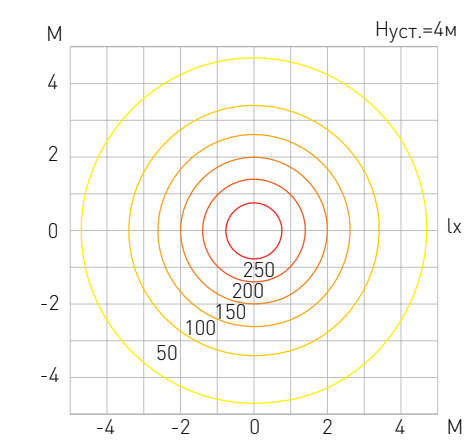

Диаграмма освещенности для CREPE 1200 4000K

Код изделия	Мощность, Вт	Световой поток, лм	D, мм	H, мм	Вес, кг
CREPE 430(V) 3000K(4000K)	17	1271 (1390)	430	120	3
CREPE 600(V) 3000K(4000K)	45	3140 (3438)	600	120	4
CREPE 840(V) 3000K(4000K)	88	6408 (7012)	840	120	8
CREPE 1100(V) 3000K(4000K)	146	10765 (11778)	1100	120	10
CREPE 1300(V) 3000K(4000K)	217	16212 (17734)	1300	120	16
CREPE 1500(V) 3000K(4000K)	289	21349 (23357)	1500	120	20

Code	Power, W	Luminous flux, lm	D, mm	H, mm	Weight, kg
------	----------	-------------------	-------	-------	------------

V – встраиваемый светильник.
 Код для заказа светильника состоит из кода изделия/диммирование (если есть) и кода цвета корпуса
 Например: CREPE 1200 3000K /D-GR/MM (коды цвета корпуса см. на стр. 143)