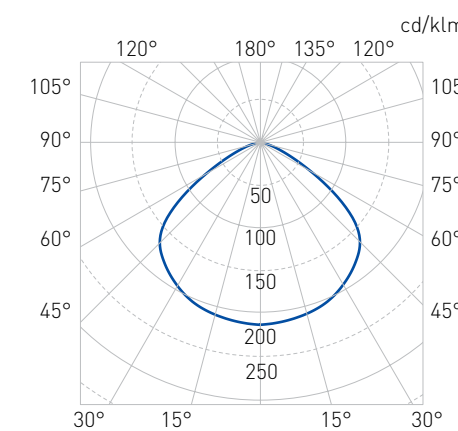

Диаграмма направленности для EASY C 400M PH

Диаграмма направленности для EASY SAT 250M PH

Код изделия	Мощность, Вт	Вес, кг
EASY C 250M(N)	250	9,24
EASY C 400M(N)	400	10,45
EASY C 250M PH	250	7,86
EASY C 400M PH	400	9,18
EASY C 250P	250	7,72
EASY C 250P	400	9,04
EASY DECO 250M(N)	250	8,02
EASY SAT 250M(N)	250	9,42
EASY SAT 400M(N)	400	10,63
EASY DECO 250M PH	250	6,64
EASY SAT 250M PH	250	8,04
EASY SAT 400M PH	400	9,36
Code	Power, W	Weight, kg