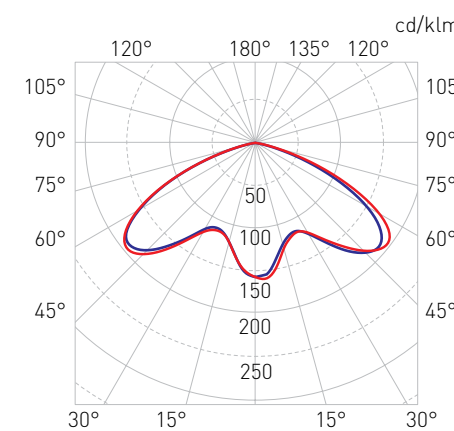

ИЗИ СИ ИЗИ ДЕКО ИЗИ САТ
EASY C EASY DECO EASY SAT

- Источник света: Металлогалогенная или натриевая лампа (не входит в комплект)
- ПРА: Индуктивный балласт. Входит в комплект
- Материал корпуса: Литой алюминий
- Отражатель: ИЗИ САТ и ИЗИ СИ - анодированный алюминий, ИЗИ ДЕКО - прозрачный призматический поликарбонат
- Рассеиватель: ИЗИ САТ и ИЗИ СИ - закаленное стекло, ИЗИ ДЕКО - прозрачный поликарбонат
- Окраска: По порошковой технологии
 - черный RAL 9005 (B)
 - серебристый RAL 9006 (M)
- Аксессуары: См. стр. 142

Диаграмма направленности для EASY C 400M PH

Диаграмма направленности для EASY SAT 250M PH

Код изделия	Мощность, Вт	Вес, кг
EASY C 250M(N)	250	9,24
EASY C 400M(N)	400	10,45
EASY C 250M PH	250	7,86
EASY C 400M PH	400	9,18
EASY C 250P	250	7,72
EASY C 250P	400	9,04
EASY DECO 250M(N)	250	8,02
EASY SAT 250M(N)	250	9,42
EASY SAT 400M(N)	400	10,63
EASY DECO 250M PH	250	6,64
EASY SAT 250M PH	250	8,04
EASY SAT 400M PH	400	9,36
Code	Power, W	Weight, kg