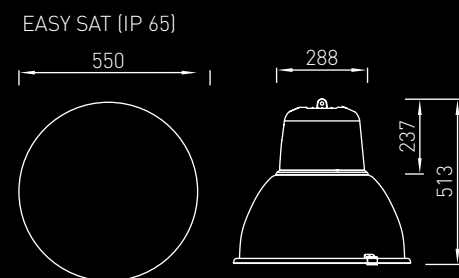

ИЗИ СИ ИЗИ ДЕКО ИЗИ САТ
EASY C EASY DECO EASY SAT

- Источник света: Металлогалогенная или натриевая лампа (не входит в комплект)
- ПРА: Индуктивный балласт. Входит в комплект
- Материал корпуса: Литой алюминий
- Отражатель: ИЗИ САТ и ИЗИ СИ - анодированный алюминий, ИЗИ ДЕКО - прозрачный призматический поликарбонат
- Рассеиватель: ИЗИ САТ и ИЗИ СИ - закаленное стекло, ИЗИ ДЕКО - прозрачный поликарбонат
- Окраска: По порошковой технологии
 - черный RAL 9005 (B)
 - серебристый RAL 9006 (M)
- Аксессуары: См. стр. 142

Диаграмма направленности для EASY C 400M PH

Диаграмма направленности для EASY SAT 250M PH

Код изделия	Мощность, Вт	Вес, кг
EASY C 250M(N)	250	9,24
EASY C 400M(N)	400	10,45
EASY C 250M PH	250	7,86
EASY C 400M PH	400	9,18
EASY C 250P	250	7,72
EASY C 250P	400	9,04
EASY DECO 250M(N)	250	8,02
EASY SAT 250M(N)	250	9,42
EASY SAT 400M(N)	400	10,63
EASY DECO 250M PH	250	6,64
EASY SAT 250M PH	250	8,04
EASY SAT 400M PH	400	9,36
Code	Power, W	Weight, kg