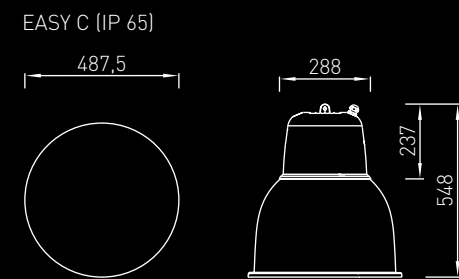

ИЗИ СИ ИЗИ ДЕКО ИЗИ САТ
EASY C EASY DECO EASY SAT

- Источник света: Металлогалогенная или натриевая лампа (не входит в комплект)
- ПРА: Индуктивный балласт. Входит в комплект
- Материал корпуса: Литой алюминий
- Отражатель: ИЗИ САТ и ИЗИ СИ - анодированный алюминий, ИЗИ ДЕКО - прозрачный призматический поликарбонат
- Рассеиватель: ИЗИ САТ и ИЗИ СИ - закаленное стекло, ИЗИ ДЕКО - прозрачный поликарбонат
- Окраска: По порошковой технологии
 - черный RAL 9005 (B)
 - серебристый RAL 9006 (M)
- Аксессуары: См. стр. 142

Диаграмма направленности для EASY C 400M PH

Диаграмма направленности для EASY SAT 250M PH

Код изделия	Мощность, Вт	Вес, кг
EASY C 250M(N)	250	9,24
EASY C 400M(N)	400	10,45
EASY C 250M PH	250	7,86
EASY C 400M PH	400	9,18
EASY C 250P	250	7,72
EASY C 250P	400	9,04
EASY DECO 250M(N)	250	8,02
EASY SAT 250M(N)	250	9,42
EASY SAT 400M(N)	400	10,63
EASY DECO 250M PH	250	6,64
EASY SAT 250M PH	250	8,04
EASY SAT 400M PH	400	9,36
Code	Power, W	Weight, kg

Код для заказа светильника состоит из кода изделия/ диммирование (если есть) и кода цвета корпуса
 Например: Easy C 250P / M