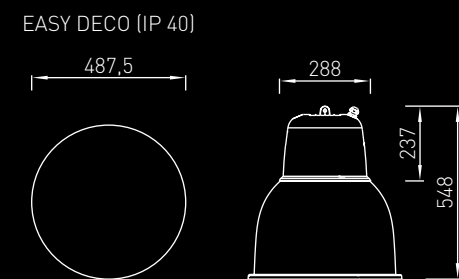

ИЗИ СИ ИЗИ ДЕКО ИЗИ САТ
EASY C EASY DECO EASY SAT

- Источник света: Металлогалогенная или натриевая лампа (не входит в комплект)
- ПРА: Индуктивный балласт. Входит в комплект
- Материал корпуса: Литой алюминий
- Отражатель: ИЗИ САТ и ИЗИ СИ - анодированный алюминий, ИЗИ ДЕКО - прозрачный призматический поликарбонат
- Рассеиватель: ИЗИ САТ и ИЗИ СИ - закаленное стекло, ИЗИ ДЕКО - прозрачный поликарбонат
- Окраска: По порошковой технологии
 - черный RAL 9005 (B)
 - серебристый RAL 9006 (M)
- Аксессуары: См. стр. 142

Диаграмма направленности для EASY C 400M PH

Диаграмма направленности для EASY SAT 250M PH

Код изделия	Мощность, Вт	Вес, кг
EASY C 250M(N)	250	9,24
EASY C 400M(N)	400	10,45
EASY C 250M PH	250	7,86
EASY C 400M PH	400	9,18
EASY C 250P	250	7,72
EASY C 250P	400	9,04
EASY DECO 250M(N)	250	8,02
EASY SAT 250M(N)	250	9,42
EASY SAT 400M(N)	400	10,63
EASY DECO 250M PH	250	6,64
EASY SAT 250M PH	250	8,04
EASY SAT 400M PH	400	9,36
Code	Power, W	Weight, kg